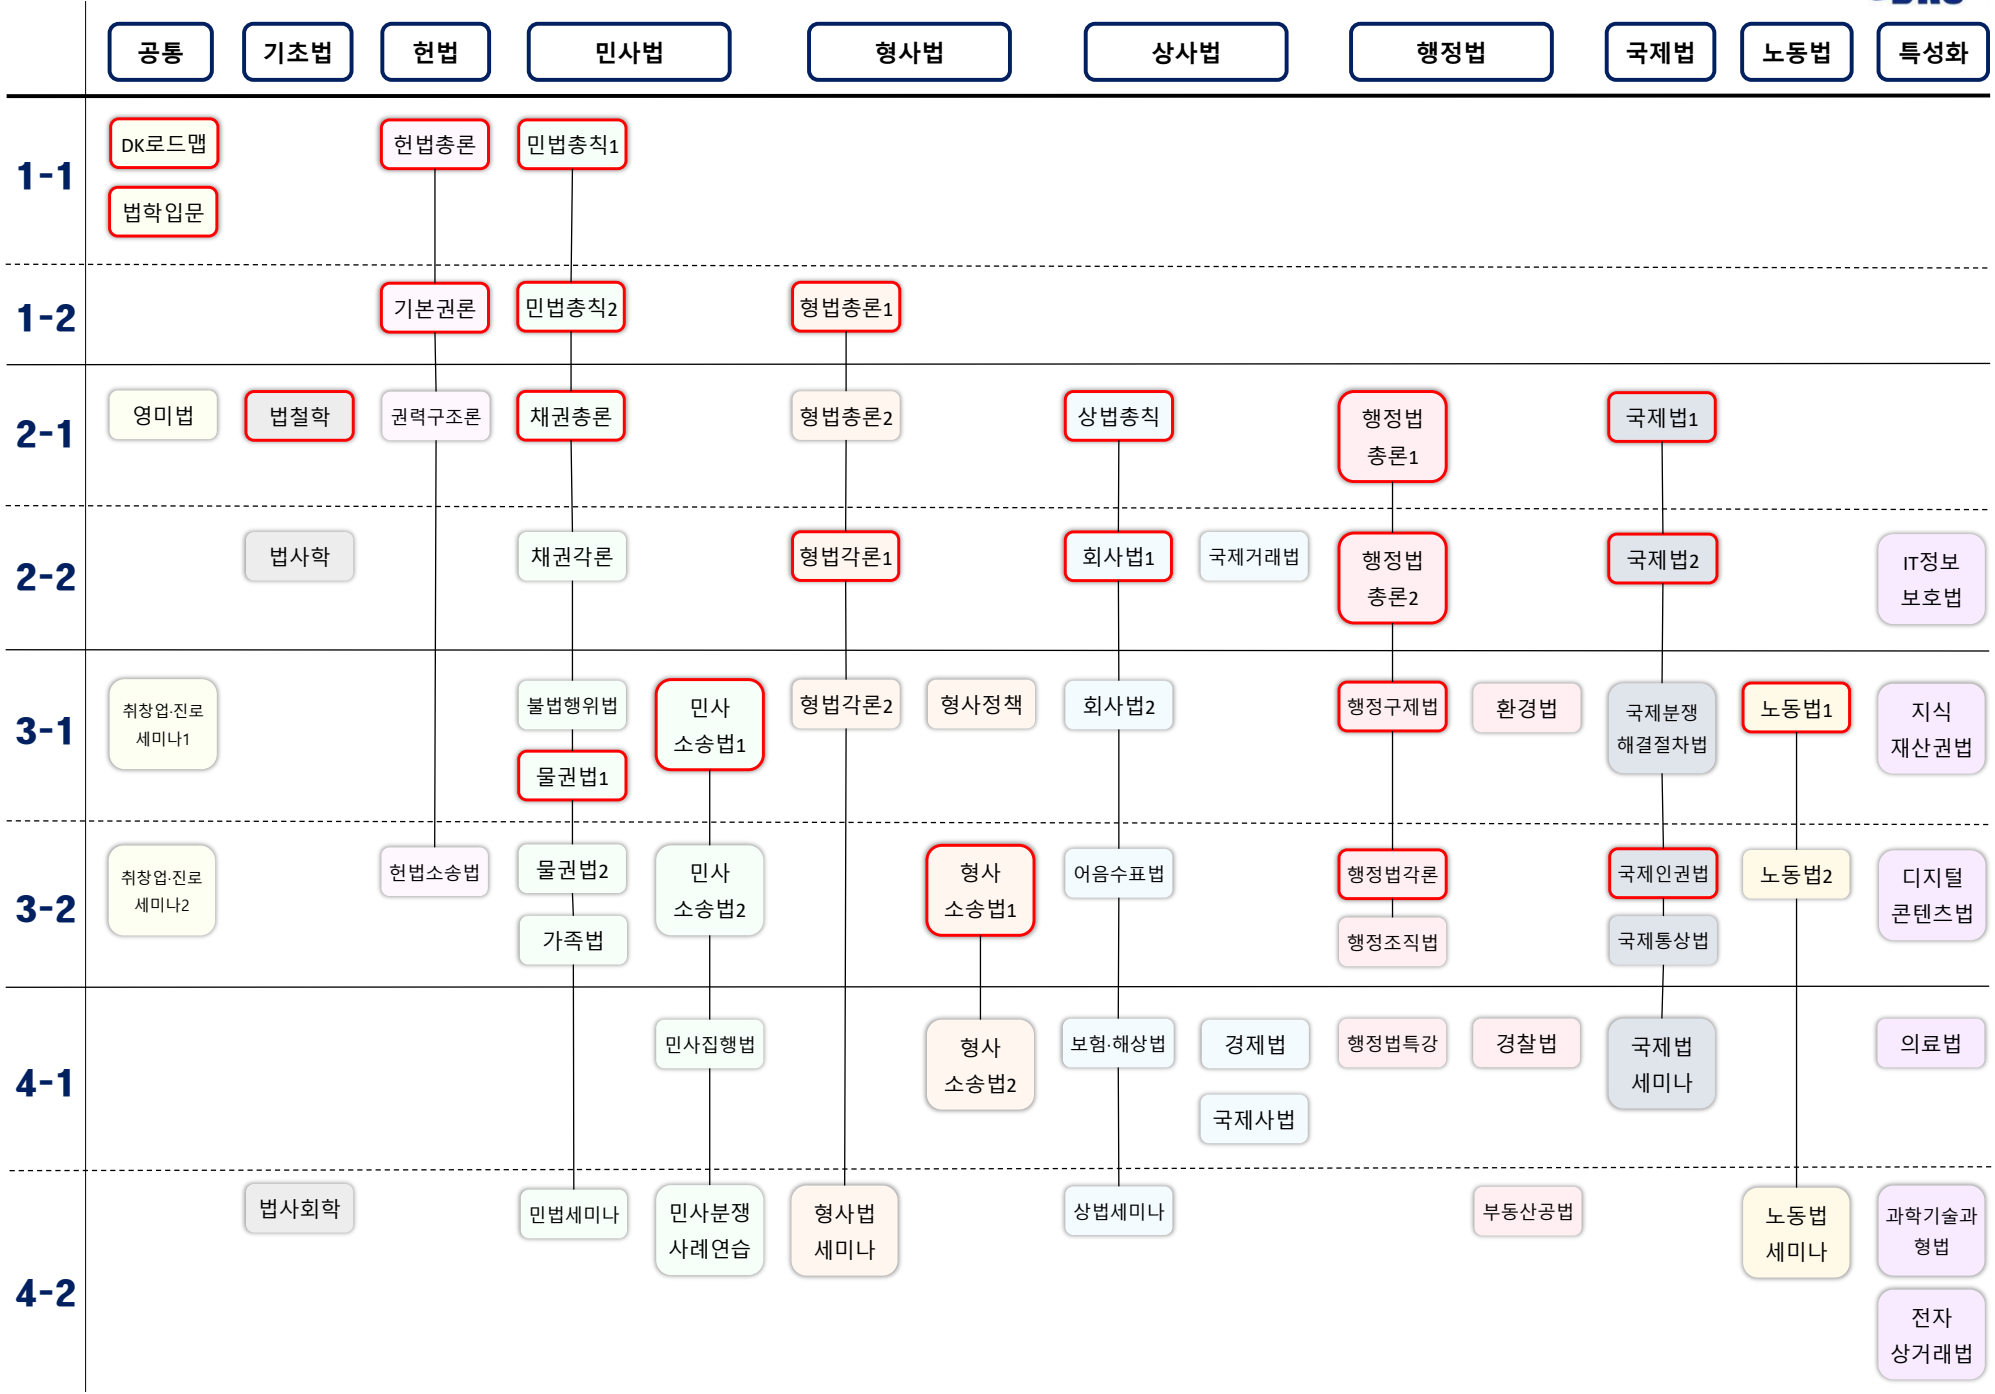

법과대학 법학과 교과이수체계도

※ : 학과기초, 법학소양, 전공필수